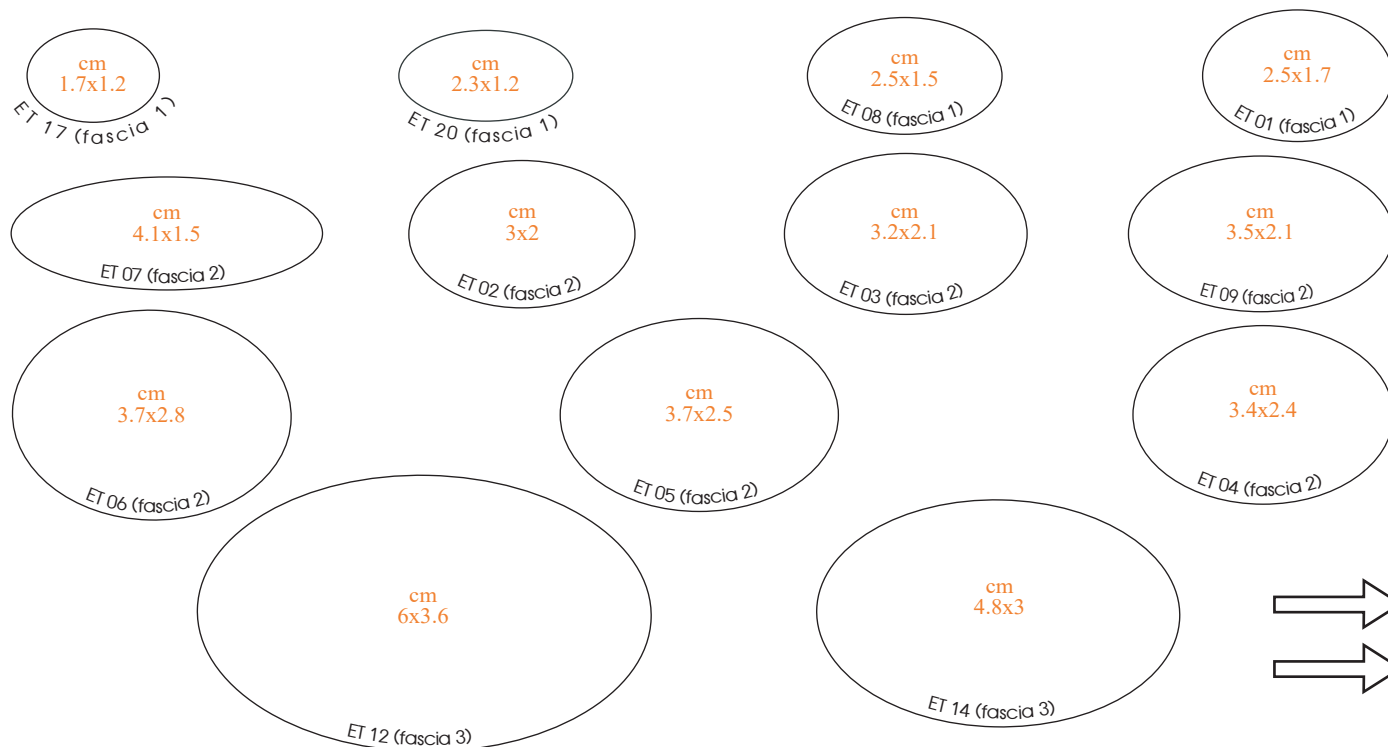

## Etichette

- A partire da **2.500** pezzi
- **Personalizzate** con stampa a caldo (1 colore)
- Consegnate in **bobine** da 1.000 o 2.000 pezzi, confezionate in robusti astucci
- **Consegna** in 15 gg (primo ordine) e 7 gg (riordini)

Il listino prezzi è suddiviso in fasce:

accanto ad ogni sagoma disponibile si trova indicata la fascia di prezzo alla quale appartiene.

	2.500 pz	5.000 pz	10.000 pz	20.000 pz
fascia 1	€ 80,00 (3,2 cents cad)	€ 95,00 (1,9 cents cad)	€ 130,00 (1,3 cents cad)	€ 212,00 (1,06 cents cad)
fascia 2	€ 100,00 (4,0 cents cad)	€ 125,00 (2,5 cents cad)	€ 190,00 (1,9 cents cad)	€ 290,00 (1,45 cents cad)
fascia 3	€ 127,50 (5,1 cents cad)	€ 160,00 (3,2 cents cad)	€ 230,00 (2,3 cents cad)	€ 330,00 (1,65 cents cad)
Cliché per stampa	€ 55,00			

## Sagome disponibili (dimensione naturale)