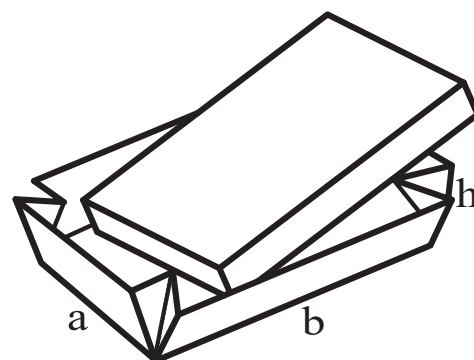

Greta

- Il fondo è in cartone Micronda Accoppiato color Sabbia (spessore 2 millimetri circa)
- Il coperchio è in cartoncino da 350 gr/mq in vari colori in tinta unita
- Personalizzabile (a partire da 100 pezzi) con stampa a caldo, serigrafica o digitale (tutte solo sul coperchio)

coperchio	Avorio - Sabbia			Rosso - Blu - Carruba - Verde		
fondo	Sabbia			Sabbia		
dimensioni (cm) a x b x h	50 pz	100 pz	200 pz	50 pz	100 pz	200 pz
17x17x7	€ 1,34	€ 1,02	€ 0,88	€ 1,44	€ 1,12	€ 0,99
17x17x12	€ 1,70	€ 1,35	€ 1,18	€ 1,81	€ 1,44	€ 1,26
22x18x7 (*)	€ 1,53	€ 1,21	€ 1,02	€ 1,67	€ 1,33	€ 1,16
22x18x12 (*)	€ 1,74	€ 1,43	€ 1,25	€ 1,88	€ 1,56	€ 1,39
25x13x8	€ 1,53	€ 1,21	€ 1,02	€ 1,67	€ 1,33	€ 1,16
25x25x8 (*)	€ 2,03	€ 1,71	€ 1,55	€ 2,31	€ 2,00	€ 1,84
32x25x8 (*)	€ 2,03	€ 1,71	€ 1,55	€ 2,31	€ 2,00	€ 1,84
38x30x8 (*)	€ 2,03	€ 1,71	€ 1,55	€ 2,31	€ 2,00	€ 1,84
38x38x8 (*)	€ 3,22	€ 2,73	€ 2,49	€ 3,75	€ 3,26	€ 2,98
41x15x13	€ 2,13	€ 1,66	€ 1,41	€ 2,36	€ 1,83	€ 1,58